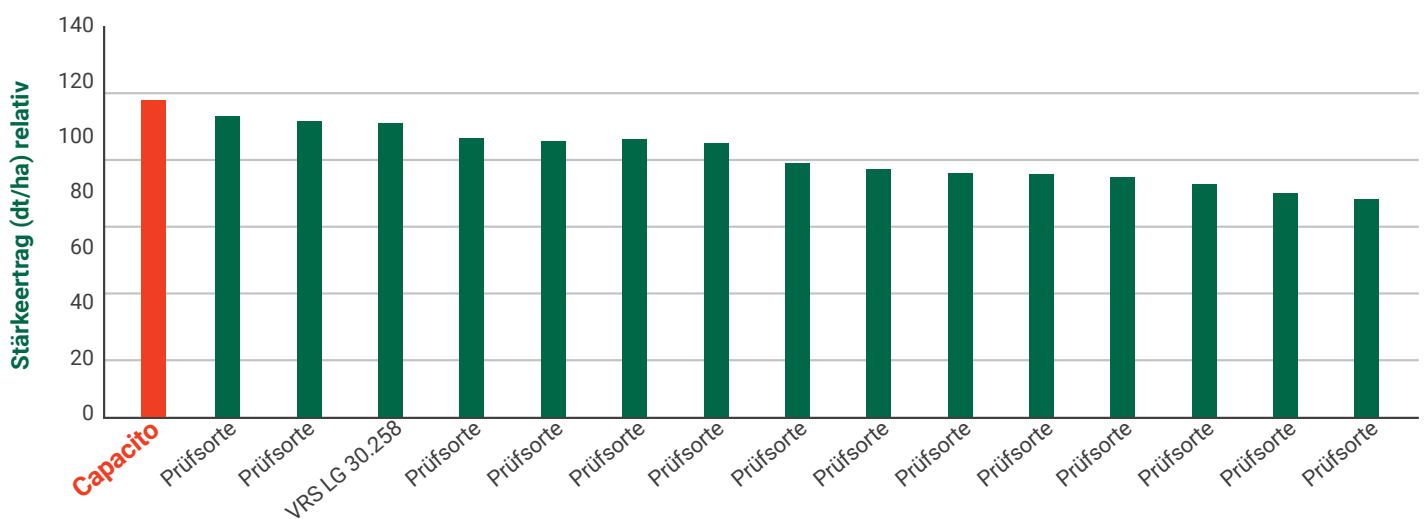

## SORTENBEWERTUNG:

GTM-Ertrag:	8
Kornertrag:	7
Jugendentwicklung:	9
Kältetoleranz:	8
Neigung zu Lager:	3
Wuchshöhe:	7
Kolbenansatzhöhe:	5
Stängelfusarium:	7

(1 = unterdurchschnittlich bis 9 = sehr gut/sehr hoch)

## SORTENMERKMALE:

- > sehr gesunder und solider Maishybrid
- > sehr hohe Wuchshöhe
- > gute Standfestigkeit

**STANDORTEMPFEHLUNG:** alle Standorte

**EMPFOHLENE BESTANDESDICHTE:** 8,5 Pfl./m<sup>2</sup>

## AUSWERTUNG SORTENVERSUCH SILOMAIS 2022

Standort: Pritzwalk | Sortenvergleich – Stärkeertrag relativ

Quelle: Staphyt Exaktversuch, Pritzwalk 2022