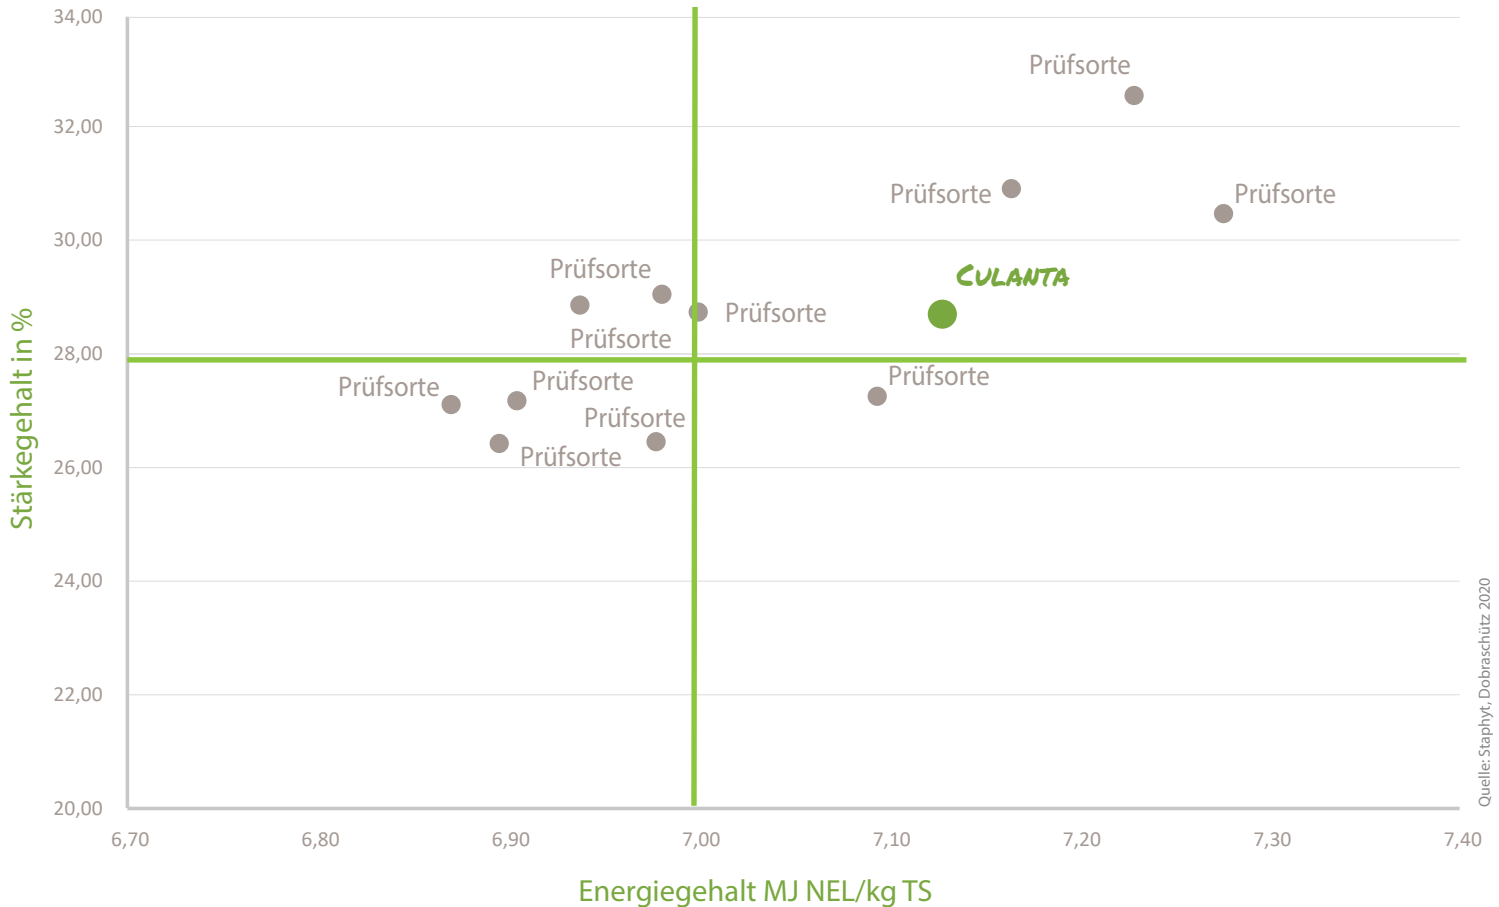

CULANTA

S 240 K 240

„DER ZAHLT SICH AUS!“

MITTELFRÜH

Agronomische Merkmale:

Sortenmerkmale:

- ↓ Top-Dreiwegehybride
- ↓ guter Körnermais - liefert außerdem hohe Energiesilagen
- ↓ standfest und hohe Kolbenleistung
- ↓ hohe Stärkegehalte und Erträge

Empfohlene Bestandesdichte: 9 Pfl./m²

Staphyt Exaktversuch in Dobraschütz 2020

Stärkegehalt vs. Energiegehalt

Quelle: Staphyt, Dobraschütz 2020

Stand: September 2020
 Alle hier getroffenen Aussagen beruhen auf Erfahrungen und Versuchsergebnissen. Jahresklima und Einzelstandorte können Abweichungen bedingen. Hierfür übernimmt die RUDLOFF Feldsaaten GmbH keine Haftung.